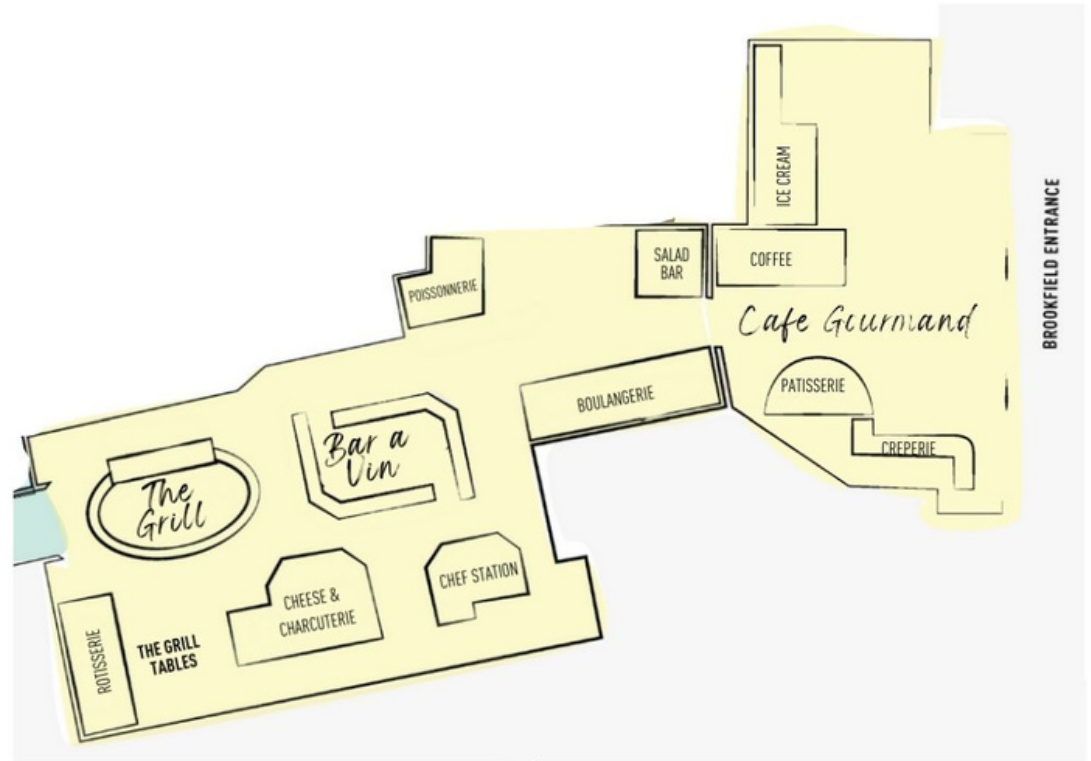

VENUE	COCKTAIL	SEATED
LIBERTY BISTRO	-	100
LIBERTY BISTRO WEST	-	100
LIBERTY BISTRO WEST 1	-	60
LIBERTY BISTRO WEST 2	-	30
LIBERTY BISTRO EAST	-	30
TERRACE BUYOUT	500	
ST TROPEZ BAR	50	-
PATIO WEST	80	-
PATIO WEST TABLE	20	20
PATIO EAST	80	-
PATIO EAST TABLE	20	20
LIBERTY OUTDOOR	100	50
LIBERTY OUTDOOR NORTH	50	25
LIBERTY OUTDOOR SOUTH	50	25
GARDEN LOUNGE	60	-
GARDEN LOUNGE 1	30	-
GARDEN LOUNGE 2	30	-
LA CROISSETTE	75	-

THE MARKET

The Grill
Bar a Vin

THE MARKET BUYOUT

COCKTAIL	300 PPL
----------	---------

THE GRILL CAPACITY

COCKTAIL	75 PPL
----------	--------

BAR A VIN CAPACITY

COCKTAIL	100 PPL
BAR A VIN EAST COCKTAIL	50 PPL
BAR A VIN WEST COCKTAIL	50 PPL

[Request a Proposal](#)

[Virtual Tour](#)

LE BAR

LE BAR

LIBERTY BISTRO DINING ROOM

GARDEN LOUNGE

GARDEN LOUNGE NORTH

LA CROISSETTE BAR

LIBERTY BISTRO

Le Bar

Liberty Bistro Dining

Liberty Bistro Terrace

RECEPTION

BUYOUT	150 PPL
SEATED	100 PPL

[Request a Proposal](#)

[Virtual Tour](#)