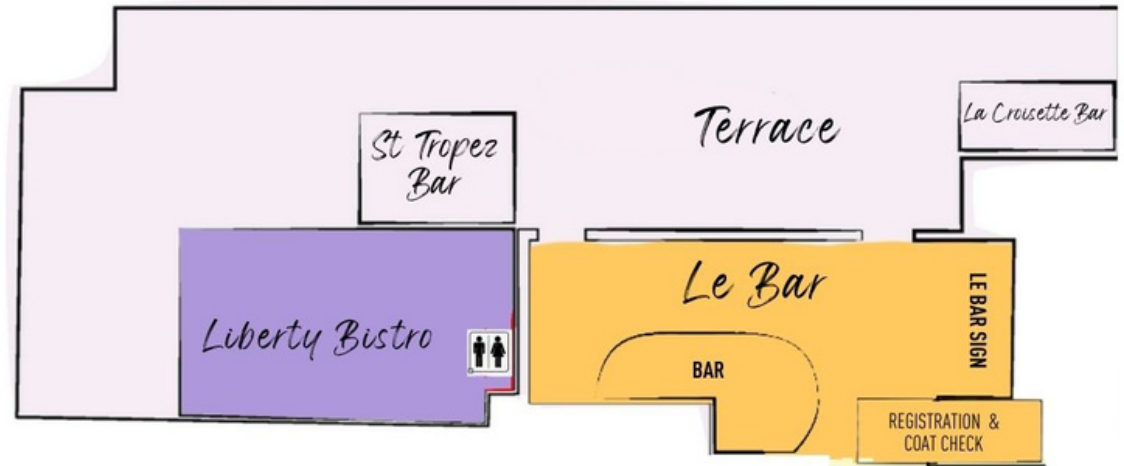

THE MARKET

The Grill
Bar a Vin

THE MARKET BUYOUT

COCKTAIL	300 PPL
----------	---------

THE GRILL CAPACITY

COCKTAIL	75 PPL
----------	--------

BAR A VIN CAPACITY

COCKTAIL	100 PPL
BAR A VIN EAST COCKTAIL	50 PPL
BAR A VIN WEST COCKTAIL	50 PPL

[Request a Proposal](#)

[Virtual Tour](#)

LE BAR

LE BAR

LIBERTY BISTRO DINING ROOM

GARDEN LOUNGE

GARDEN LOUNGE NORTH

LA CROISSETTE BAR

LIBERTY BISTRO

Le Bar

Liberty Bistro Dining

Liberty Bistro Terrace

RECEPTION

BUYOUT	150 PPL
SEATED	100 PPL

[Request a Proposal](#)

[Virtual Tour](#)